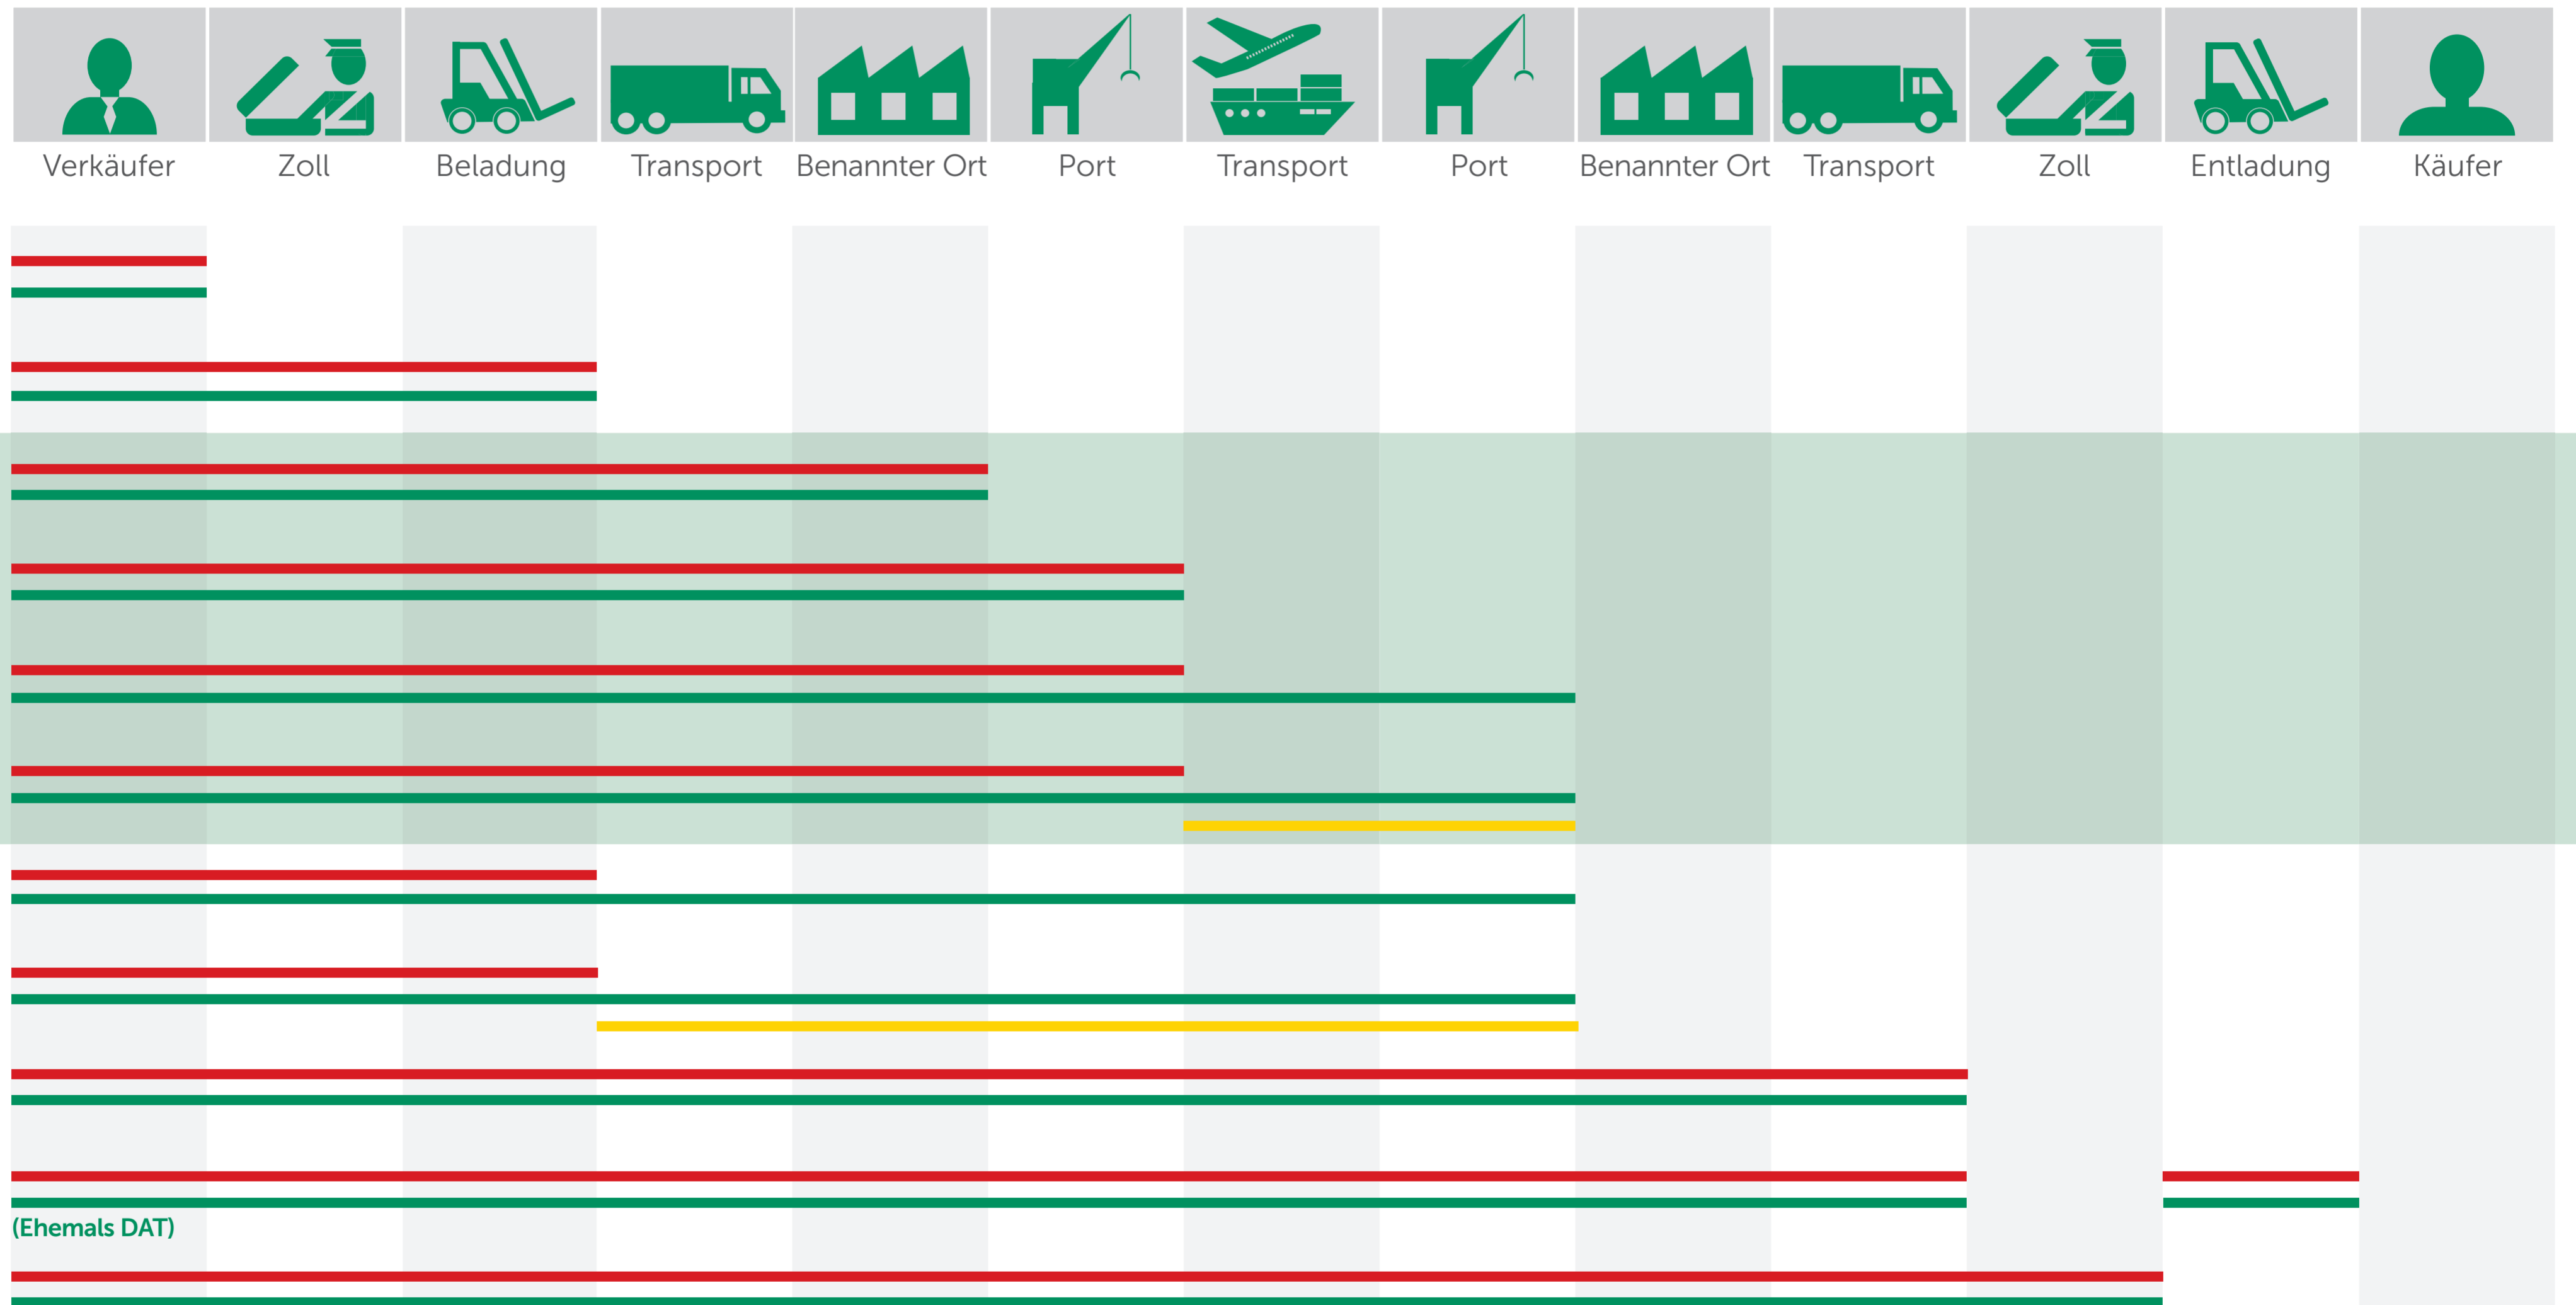

INCOTERMS 2020

www.nosta-group.com

SEEFRACHT

Alle Angaben ohne Gewähr.

- Risiken Verkäufer
- Kosten Verkäufer
- Versicherungspflicht Verkäufer
- Seefracht

- EXW = ab Werk
- FCA = frei Frachtführer
- FAS = frei Längsseite Schiff
- FOB = frei an Board

- CFR = Kosten und Fracht
- CIF = Kosten, Versicherung, Fracht
- CPT = frachtfrei
- CIP = frachtfrei versichert

- DAP = geliefert benannter Ort
- DPU = geliefert benannter Ort entladen
- DDP = geliefert verzollt